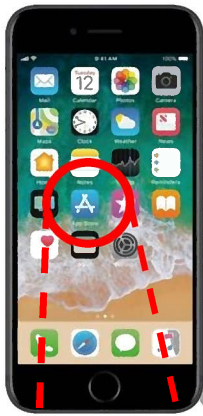

あなたのスマートフォンは？

iPhone