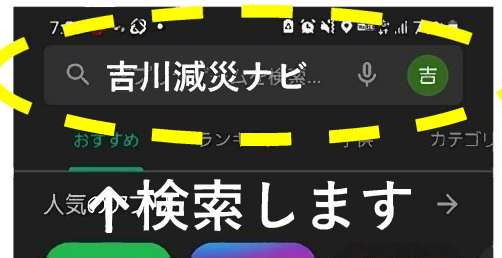

あなたのスマートフォンは？

iPhone

①

AppStoreを選択

Android(iPhone以外)

①

Playストアを選択

③

②

②

④

③